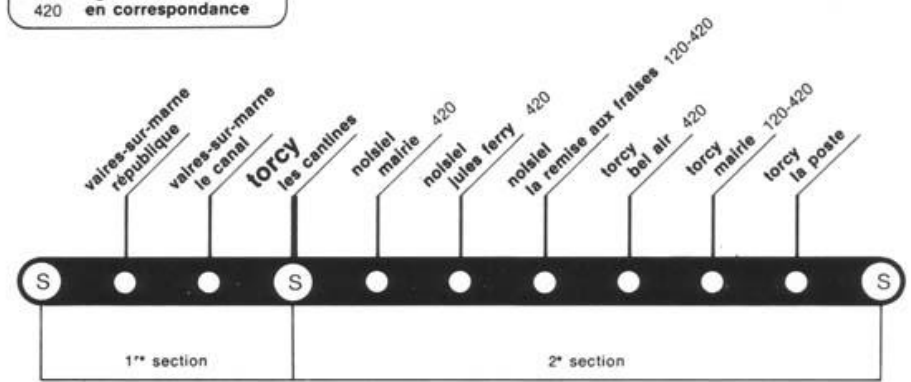

vaires-sur-marne gare **ligne 421** torcy église 420 vaires-sur-marne (gare) - torcy (église)