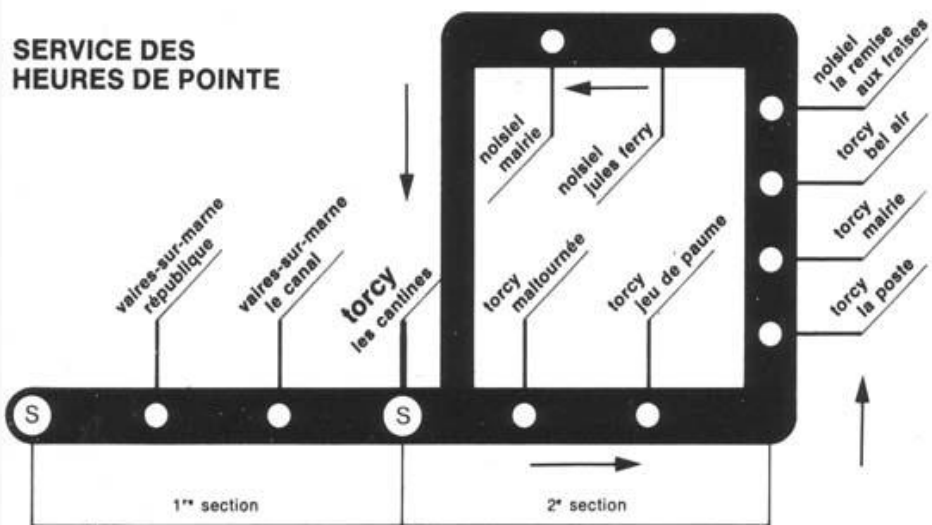

# Transports en commun à Torcy en 1974

(S) limite de section  
lig 1-86-325  
lignes de métro, d'autobus  
et SNCF en correspondance

paris cours de vincennes **ligne 420** paris (cours de vincennes) torcy (église) torcy église 421  
Métro lig 1 26-62-86

## 120 C NOGENT (GARE) - TORCY (LE CLOS) par Champs-sur-Marne

SERVICE DES HEURES DE POINTE

vaires-sur-marne gare **ligne 421** vaires-sur-marne (gare) - torcy (église)

(S) limite de section  
120 lignes d'autobus  
420 en correspondance