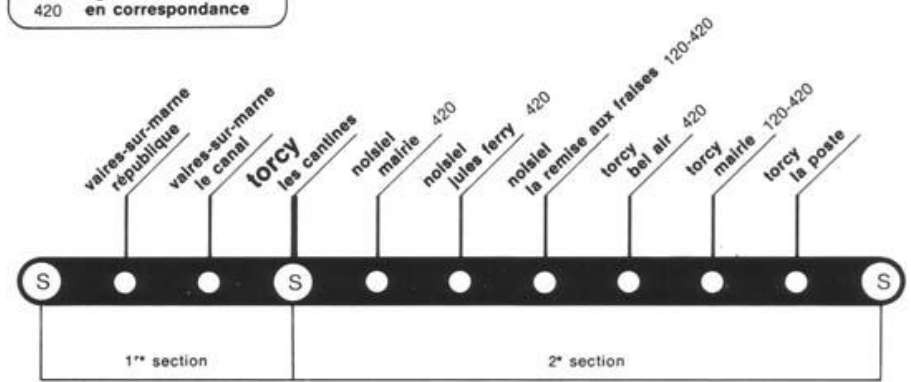

vaires-sur-marne (gare) **ligne 421** torcy (église) 420 vaires-sur-marne (gare) - torcy (église)