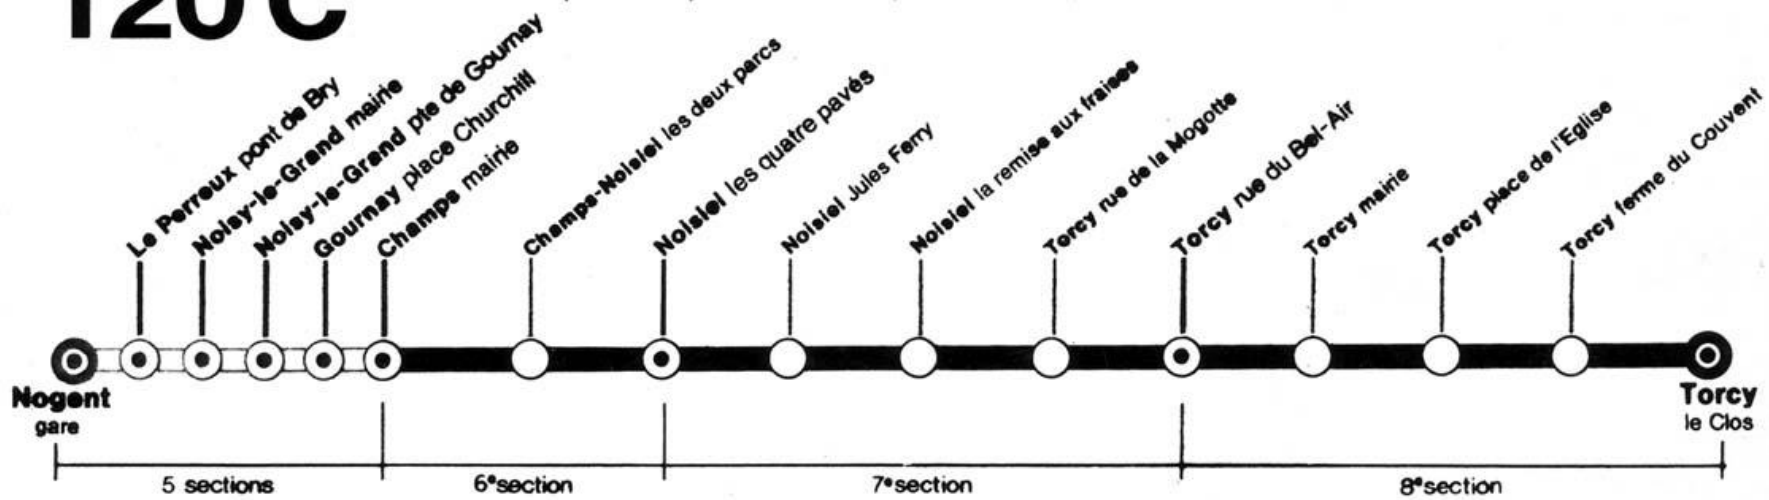

# Transports en commun à Torcy en 1974

(S) limite de section  
lig 1-86-325  
lignes de métro, d'autobus  
et SNCF en correspondance

paris cours de vincennes **ligne 420** paris (cours de vincennes) torcy (église) torcy église 421  
Métro lig 1 26-62-86

## 120 C NOGENT (GARE) - TORCY (LE CLOS) par Champs-sur-Marne

SERVICE DES HEURES DE POINTE

vaires-sur-marne gare **ligne 421** vaires-sur-marne (gare) - torcy (église)

(S) limite de section  
120 lignes d'autobus  
420 en correspondance

SERVICE D'HEURES CREUSES

vaires-sur-marne gare **ligne 421** torcy église 420 vaires-sur-marne (gare) - torcy (église)