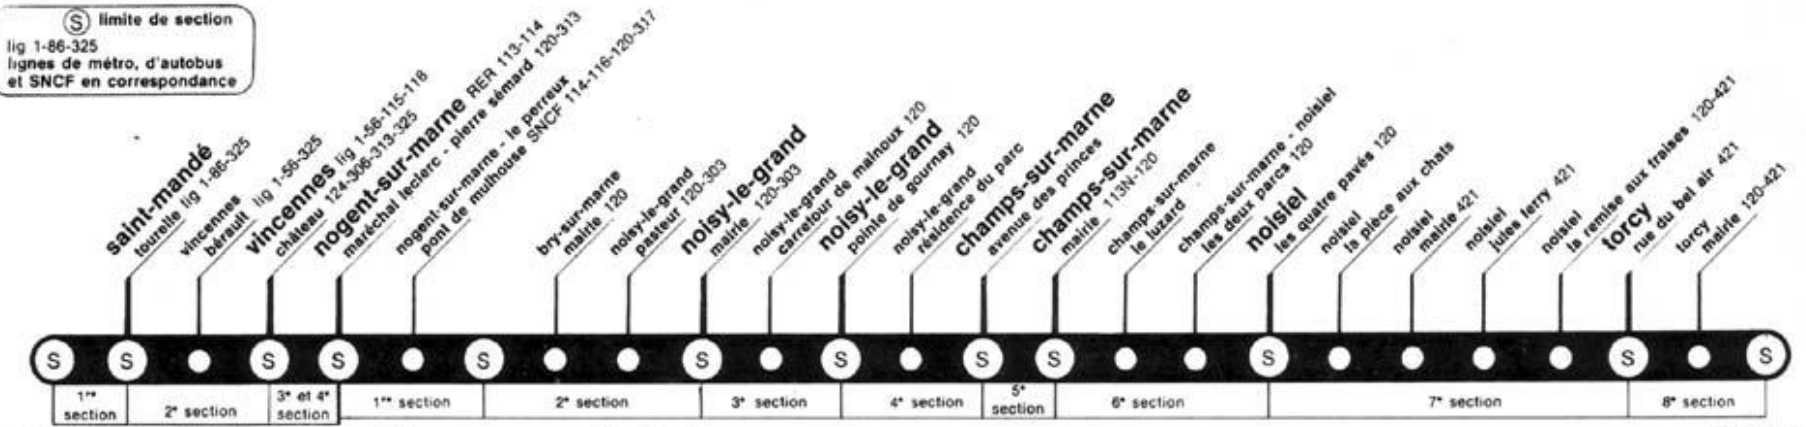

Transports en commun à Torcy en 1974

(S) limite de section
lig 1-86-325
lignes de métro, d'autobus
et SNCF en correspondance

paris (cours de vincennes) **ligne 420** paris (cours de vincennes) torcy (église) torcy (église) 421

120 C NOGENT (GARE) - TORCY (LE CLOS) par Champs-sur-Marne

SERVICE DES HEURES DE POINTE

vaires-sur-marne (gare) **ligne 421** vaires-sur-marne (gare) - torcy (église)

(S) limite de section
120
420
lignes d'autobus
en correspondance

SERVICE D'HEURES CREUSES

vaires-sur-marne (gare) **ligne 421** torcy (église) 420 vaires-sur-marne (gare) - torcy (église)