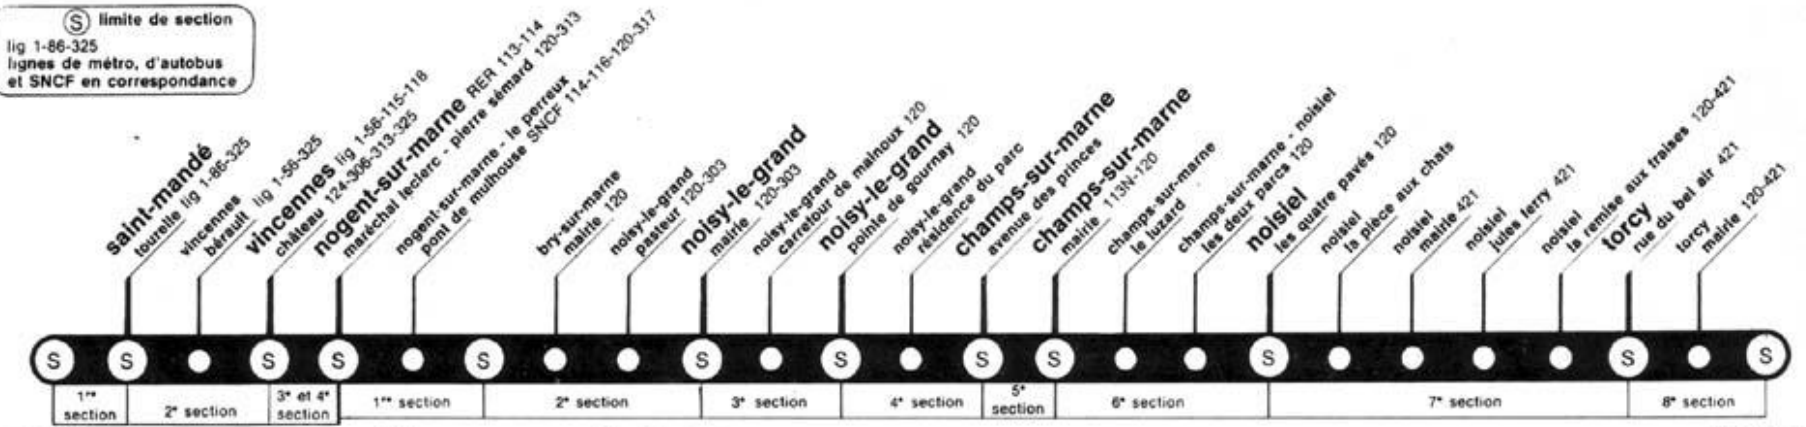

# Transports en commun à Torcy en 1974

(S) limite de section  
lig 1-86-325  
lignes de métro, d'autobus  
et SNCF en correspondance

paris cours de vincennes **ligne 420** paris (cours de vincennes) torcy (église) torcy église 421  
Métro lig 1 26-62-86

## 120 C NOGENT (GARE) - TORCY (LE CLOS) par Champs-sur-Marne

SERVICE DES HEURES DE POINTE

vaires-sur-marne gare **ligne 421** vaires-sur-marne (gare) - torcy (église)

(S) limite de section  
120 lignes d'autobus  
420 en correspondance

SERVICE D'HEURES CREUSES

vaires-sur-marne gare **ligne 421** torcy église 420 vaires-sur-marne (gare) - torcy (église)