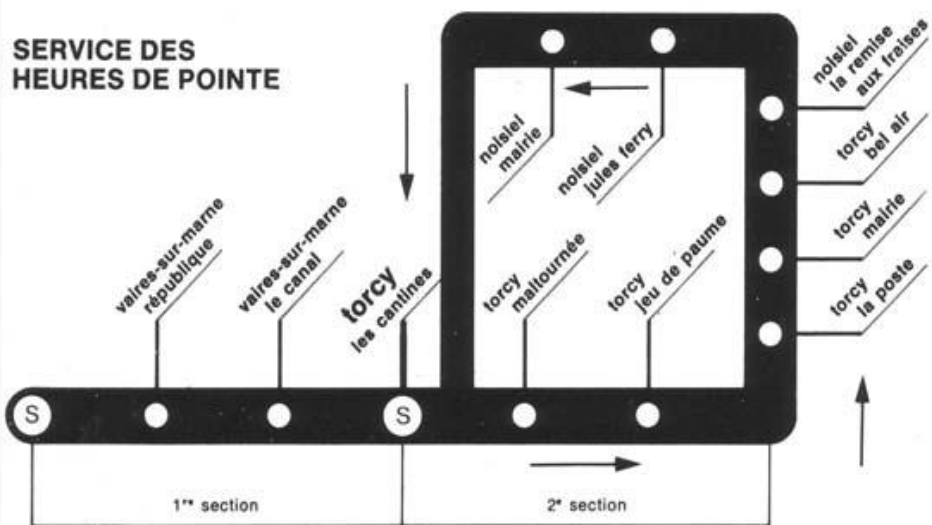

Transports en commun à Torcy en 1974

(S) limite de section
lig 1-86-325
lignes de métro, d'autobus
et SNCF en correspondance

paris (cours de vincennes) **ligne 420** paris (cours de vincennes) torcy (église) torcy (église) 421

120 C NOGENT (GARE) - TORCY (LE CLOS) par Champs-sur-Marne

SERVICE DES HEURES DE POINTE

vaires-sur-marne (gare) **ligne 421** vaires-sur-marne (gare) - torcy (église)

(S) limite de section
120
420
lignes d'autobus
en correspondance