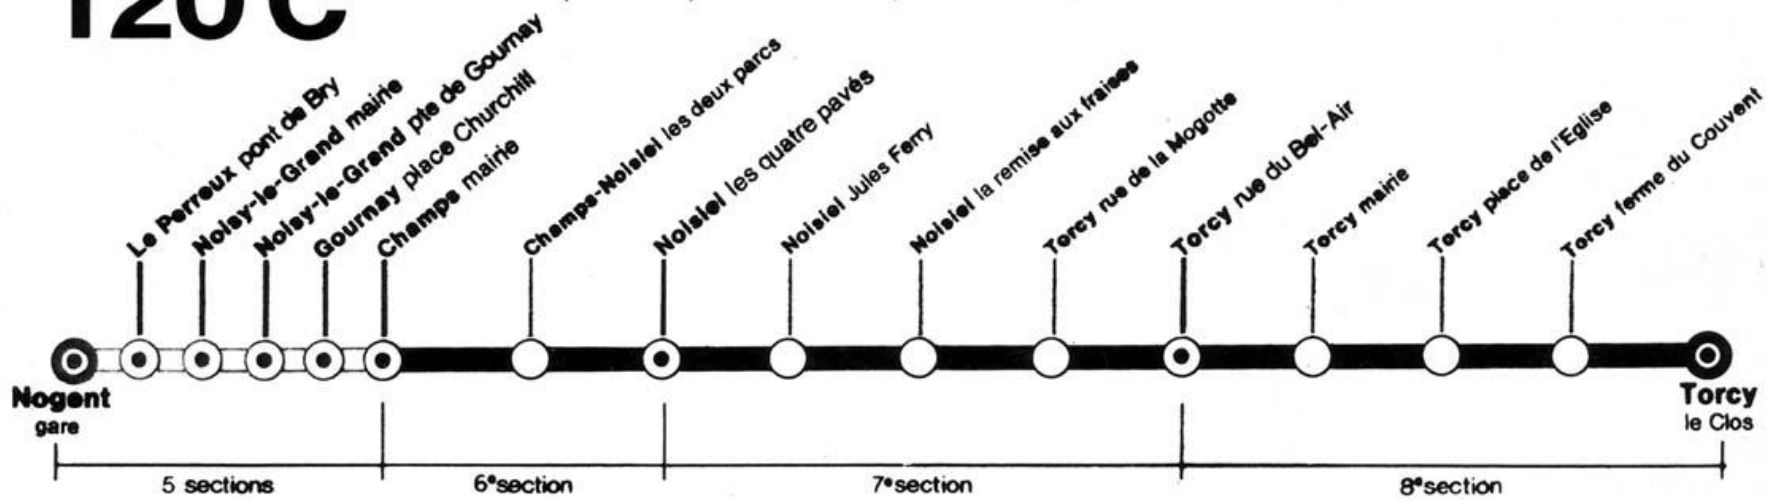

Transports en commun à Torcy en 1974

(S) limite de section
lig 1-86-325
lignes de métro, d'autobus
et SNCF en correspondance

paris (cours de vincennes) **ligne 420** paris (cours de vincennes) torcy (église) torcy (église) 421

120 C NOGENT (GARE) - TORCY (LE CLOS) par Champs-sur-Marne

SERVICE DES HEURES DE POINTE

vaires-sur-marne (gare) **ligne 421** vaires-sur-marne (gare) - torcy (église)

(S) limite de section
120
420
lignes d'autobus
en correspondance

SERVICE D'HEURES CREUSES

vaires-sur-marne (gare) **ligne 421** torcy (église) 420 vaires-sur-marne (gare) - torcy (église)